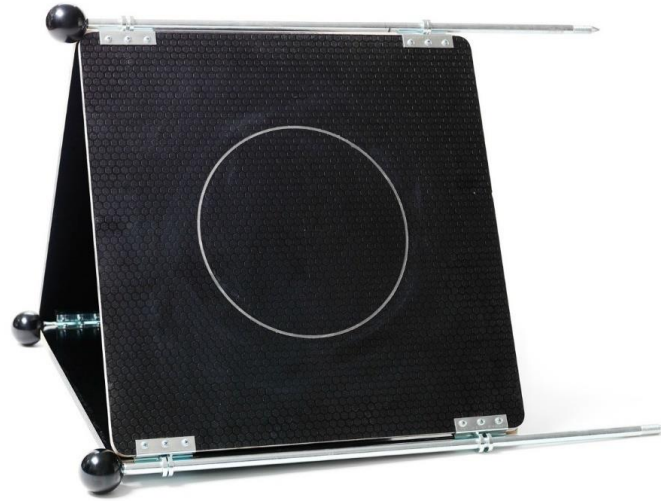

MATERIAL |

VARJE LAG

KOORDINATIONSTEGE

PAL-ORIGINAL

MULTITRÄNARSTÅNG

TRÄNINGSHÄCK