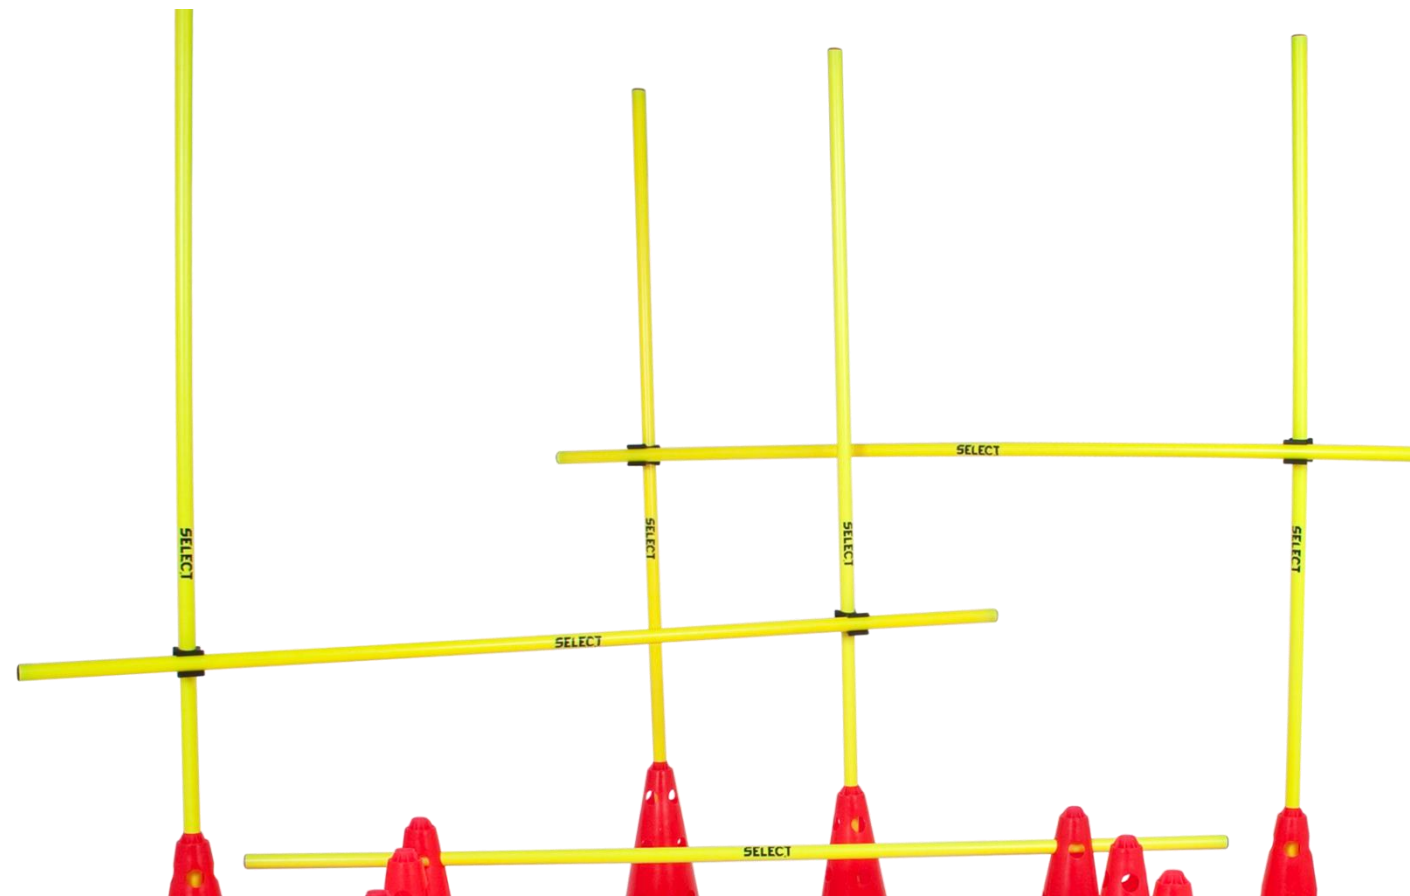

MATERIAL |

VARJE LAG

KOORDINATIONSTEGE

PAL-ORIGINAL

MULTITRÄNARSTÅNG

TRÄNINGSHÄCK